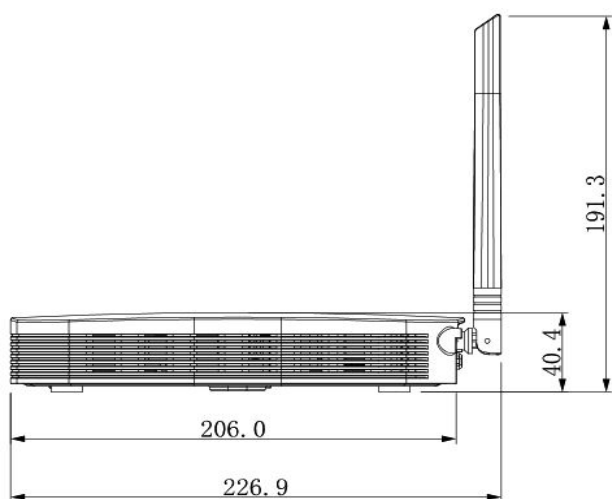

GEN2-NVR4-W Netzwerkvideorekorder, WLAN für bis zu 4 Kameras

4 Kanal Netzwerkvideorekorder mit WLAN, 2,4 GHz, einfacher Fernzugriff über P2P

- ◆ IP Rekorder mit WLAN, IEEE802.11b/g/n (2.4GHz)
- ◆ Einfach Inbetriebnahme - Plug and Play
- ◆ ONVIF 2.4 kompatibel
- ◆ Unterstützt H.265/H264 Kompression
- ◆ 1x S-ATA für Festplatten bis 4TB (intern)
- ◆ Einfache Netzwerkanbindung über P2P
- ◆ Fernzugriff über Web-Browser, IOS und Android
- ◆ Kostenlose Zentralensoftware für Windows
- ◆ Lieferumfang: Rekorder, Maus, Netzgerät

Abmessungen und Anschlüsse:

System / Aufzeichnung

Prozessor:	Embedded Dual Core
Betriebssystem:	Embedded LINUX
Kameraanzahl:	max. 4 Netzwerkkameras
Unterstützte Auflösung:	max. 8 MegaPixel pro Kamera
Bandbreite für Kameras:	24 Mbit WLAN, 80 Mbit verdrahtet
Kompression Video:	H265+, H265, H264+, H264
Aufzeichnungsarten:	Permanent, Timer, Motion

Anschlüsse /Extern /Intern

HDMI Display:	max. 3840x2160 Pixel (4K)
VGA Display:	1920x1080, 1280x1024, 1280x720
USB Port:	2x USB 2.0 (Rückseite)
Alarmkontakte:	keine
Festplatten (intern):	1x S-ATA bis zu 4TB