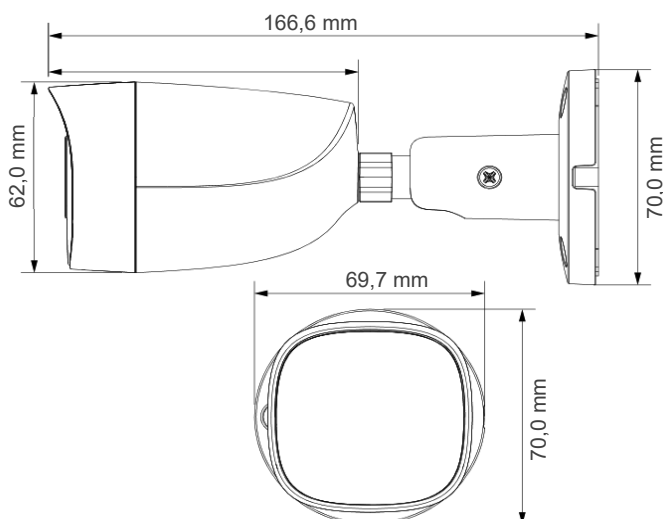

GEN4-XHD-BL5-2.8 - MegaPixel über Koax Domekamera, IR bis 30m

Bilder mit bis zu 5 MegaPixel über Koaxialkabel - Weitwinkeloptik mit fester Brennweite, IR-Beleuchtung

- ◆ Kompakte, wetterfeste MegaPixel Kamera
- ◆ 5 MP Auflösung - 2880(H)x1620(V) Bildpunkte
- ◆ Integrierte Infrarotbeleuchtung bis zu 30m
- ◆ Weitwinkelobjektiv mit 111° Bildwinkel
- ◆ Hohe Lichtempfindlichkeit
- ◆ 3-Axiale Ausrichtung für Wand-/ Deckenmontage
- ◆ Fernzugriff über XVR-Rekorder
- ◆ Multisignal Ausgang CVI/AHD/TVI/CVBS schaltbar
- ◆ Umfangreiches Montagematerial (optional)
- ◆ Spannungsvers. 12Vdc (Lieferung ohne Netzteil)

System / Aufzeichnung	
Aufnahmeelement	1/2.7" MegaPixel progressive CMOS
Max. Auflösung	5 MegaPixel, 2880(H)x1620(V)
Videoanschluß	1xBNC CVI/AHD/TVI/CVBS schaltbar
Mindestbeleuchtung	0.005Lux/F1.6 (1/30s,30IRE) 0Lux mit IR On
Signalrauschabstand	Standard: 65dB digitales WDR
Rauschunterdrückung	2D DNR
Micro SD-Kartenslot	Nein
Objektiv Brennweite	2,8mm Weitwinkel
Blickwinkel horizontal	111°
IR-Beleuchtung	Smart IR, max. Reichweite 30m je nach Reflektionen der Umgebung
Audio	Nein
Alarm	Nein
Web-Zugriff	über Rekorder
Smart Phone Zugriff	über Rekorder
Spannungsversorgung	12Vdc +/-30%, max. 3,7W
Betriebsumgebung	-30°C bis +60°C
Wetterfest	Ja - IP67
Vandalismusschutz	keine Angabe
Kameraausrichtung	3-axial, Wand- oder Deckenmontage

Abmessungen in mm

Montage mit Aufputzdose		Mastmontage	
PFA134		PFA134 + PFA152	