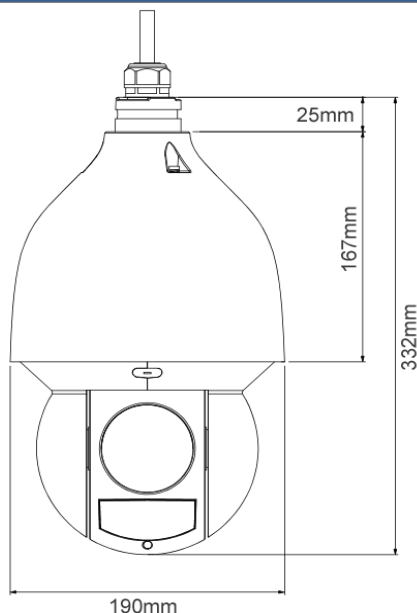

GEN-PTZ4-IR150-PRO - MegaPixel IP Domekamera mit künstlicher Intelligenz

Wetterfeste IP Domekamera, Schwenken/Neigen/Zoomen/Fokus fernsteuerbar, IR bis 150m

- ◆ 4MP Auflösung - 2560(H)x1440(V) Bildpunkte
- ◆ WDR 120dB - verbesserte Gegenlichttauglichkeit
- ◆ 32-fach optisches Zoom, Zoom und Fokus fernsteuerbar
- ◆ "Starvis" CMOS - Sehr lichtstark
- ◆ IR-Beleuchtung bis zu 150m (je nach Reflektionen)
- ◆ Integration in Fremdsysteme über ONVIF, PSIA, CGI
- ◆ Fernzugriff über Web-Browser, IOS und Android
- ◆ Künstliche Intelligenz: Perimeter Schutz:
Linienüberquerung, Eindringen in Bereich,
SMD Plus: Unterscheidung Mensch / KFZ ...
- ◆ Bei vielen Rekordern von General CCTV kann bei der Wiedergabe von Aufzeichnungen dieser Kameras nach Mensch oder KFZ gefiltert werden

System / Aufzeichnung

Aufnahmeelement	1/2.8" MegaPixel Starvis CMOS
Max. Auflösung	4 MegaPixel, 2560(H)x1440(V)
Videokompression	H.265, H.265+, H.264, H.264+
Mindestbeleuchtung	0.005Lux/F1.35 Farbe 0,0005Lux/F1.35 S/W Modus
Signalrauschabstand	Standard: 50dB WDR: Ja - 120dB
Rauschunterdrückung	3D DNR
Micro SD-Kartenslot	Ja - max. 256GB
Objektiv Brennweite	4,9 - 156 mm motorisiert
Blickwinkel horizontal	61,6 - 2,1° horizontal
IR-Beleuchtung	bis zu 150m je nach Reflektionen
Schwenken	0°-360° ohne Anschlag, max. 400°/Sek.
Neigen	-15°-90°, max. 300°/Sek.
Netzwerk	RJ45 - 10/100 Mbit
Kompatibilität	ONVIF, PSIA, CGI
Web-Zugriff	IE, Chrome, Firefox, Safari
Smart Phone Zugriff	IOS, Android
Spannungsversorgung	24Vdc/PoE+, max. 20 Watt
Betriebsumgebung	-40°C bis +70°C
Wetterfest	Ja - IP67

Abmessungen in mm:

Deckenabhängung

PFA111+PFB300C

Mastmontage

PFB305W + PFA150

Wandmontage mit Box

PFB305W + PFA140