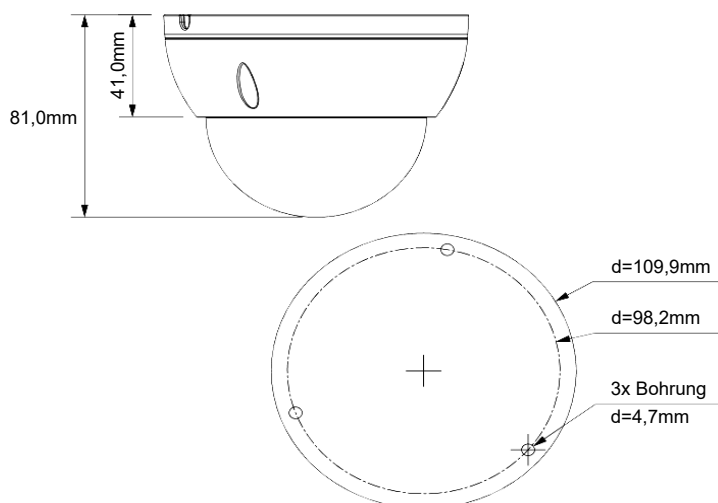

GEN4-XHD-DM5-2.8 - MegaPixel über Koax Domekamera, IR bis 30m

Bilder mit bis zu 5 MegaPixel über Koaxialkabel - Weitwinkeloptik mit fester Brennweite, IR-Beleuchtung

- ◆ Kompakte, wetterfeste MegaPixel Domekamera
- ◆ 5 MP Auflösung - 2880(H)x1620(V) Bildpunkte
- ◆ Integrierte Infrarotbeleuchtung bis zu 30m
- ◆ Weitwinkelobjektiv mit 111° Bildwinkel
- ◆ Hohe Lichtempfindlichkeit
- ◆ 3-Axiale Ausrichtung für Wand-/ Deckenmontage
- ◆ Fernzugriff über XVR-Rekorder
- ◆ Multisignal Ausgang CVI/AHD/TVI/CVBS schaltbar
- ◆ Umfangreiches Montagematerial (optional)
- ◆ Spannungsvers. 12Vdc (Lieferung ohne Netzteil)

System / Aufzeichnung	
Aufnahmeelement	1/2.7" MegaPixel progressive CMOS
Max. Auflösung	5 MegaPixel, 2880(H)x1620(V)
Videoanschluß	1xBNC CVI/AHD/TVI/CVBS schaltbar
Mindestbeleuchtung	0.005Lux/F1.6 (1/30s,30IRE) 0Lux mit IR On
Signalrauschabstand	Standard: 65dB digitales WDR
Rauschunterdrückung	2D DNR
Micro SD-Kartenslot	Nein
Objektiv Brennweite	2,8mm Weitwinkel
Blickwinkel horizontal	111°
IR-Beleuchtung	Smart IR, max. Reichweite 30m je nach Reflektionen der Umgebung
Audio, Alarm	nicht verfügbar
Netzwerk	Nein
Web-Zugriff	über Rekorder
Smart Phone Zugriff	über Rekorder
Spannungsversorgung	12Vdc, 350mA
Betriebsumgebung	-30°C bis +60°C
Wetterfest	Ja - IP67
Vandalismusschutz	Ja - IK10
Kameraausrichtung	3-axial, Wand- oder Deckenmontage

Abmessungen in mm:

Aufputzadapter	Mastmontage
PFA136	PFB203W + PFA152
Wandmontageadapter	
PFB203W	