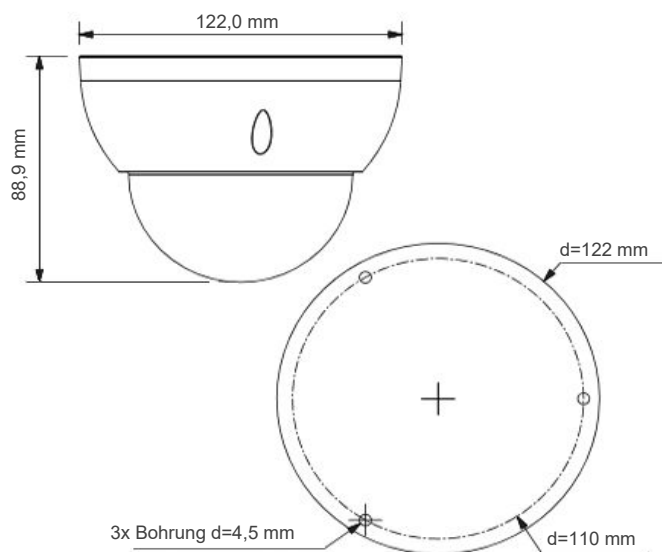

## GEN4-DM4-RZ - MegaPixel IP Domekamera, fernsteuerbares Zoom

**Eine der kompaktesten IP Kameras mit 4MP Auflösung, Remote Zoom und IR-Beleuchtung !**

- ◆ Kompakte, wetterfeste MegaPixel Domekamera
- ◆ 4MP Auflösung - 2688(H)x1520(V) Pixel
- ◆ Integrierte Infrarotbeleuchtung bis zu 40m
- ◆ Fernsteuerbares Objektiv mit Auto-Fokus
- ◆ Integration in Fremdsysteme über ONVIF, PSIA, CGI
- ◆ Micro SD-Karteneinschub bis zu 256GB
- ◆ 3-Axiale Ausrichtung für Wand-/ Deckenmontage
- ◆ Fernzugriff über Web-Browser, IOS und Android
- ◆ Umfangreiches Montagematerial (optional)
- ◆ Spannungsversorgung über PoE oder 12Vdc

### Abmessungen in mm:

| Aufputzadapter | Deckeneinbau            |
|----------------|-------------------------|
| <b>PFA137</b>  | <b>PFB200C</b>          |
|                |                         |
| Wandmontage    | Mastmontage             |
| <b>PFB203W</b> | <b>PFB203W + PFA152</b> |
|                |                         |