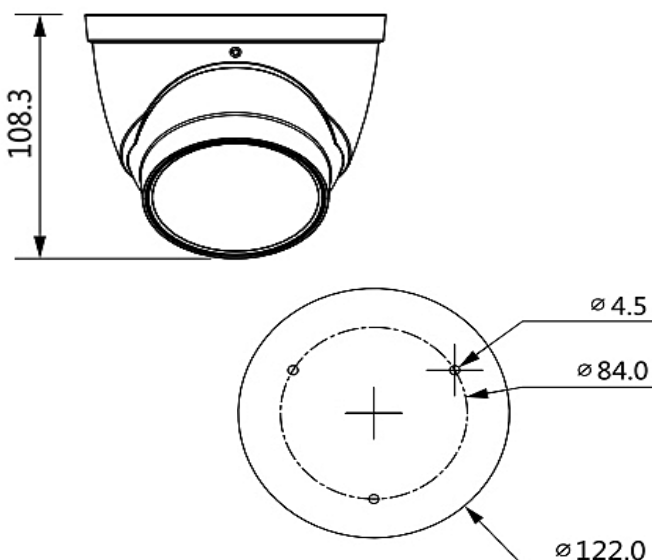

## GEN1-EB4-RZ - MegaPixel IP Domekamera, fernsteuerbares Zoom

Montagefreundliche IP Kameras mit 4MP Auflösung, Remote Zoom und IR-Beleuchtung !

- ◆ Kompakte, wetterfeste MegaPixel Domekamera
- ◆ 4MP Auflösung - 2688(H)x1520(V)
- ◆ Integrierte Infrarotbeleuchtung bis zu 40m
- ◆ Fernsteuerbares Objektiv mit Auto-Fokus
- ◆ Integration in Fremdsysteme über ONVIF, PSIA, CGI
- ◆ Micro SD-Karteneinschub bis zu 256GB
- ◆ 3-Axiale Ausrichtung für Wand-/ Deckenmontage
- ◆ Fernzugriff über Web-Browser, IOS und Android
- ◆ Umfangreiches Montagematerial (optional)
- ◆ Spannungsversorgung über PoE oder 12Vdc

### System / Aufzeichnung

Aufnahmeelement	1/3" MegaPixel progressive CMOS
Max. Auflösung	4 MegaPixel, 2688(H)x1520(V)
Videokompression	H.265, H.264, MJPEG
Mindestbeleuchtung	0,008 Lux/F1.5
Signalrauschabstand	Standard: 50dB WDR-Modus: 120dB
Rauschunterdrückung	3D DNR
Micro SD-Kartenslot	Ja - bis zu 256GB
Objektiv Brennweite	2,7-13,5mm, fernsteuerbar, Auto Fokus
Blickwinkel horizontal	104° bis 27°
IR-Beleuchtung	Smart IR, max. Reichweite 40m je nach Reflektionen der Umgebung
Audio, Alarm	nicht verfügbar
Netzwerk	RJ45 - 10/100 Mbit
Kompatibilität	ONVIF, PSIA, CGI, P2P
Web-Zugriff	IE, Chrome, Firefox, Safari
Smart Phone Zugriff	IOS, Android
Spannungsversorgung	12Vdc, PoE (802.3af), max. 6,5 Watt
Betriebsumgebung	-30°C bis +60°C
Wetterfest	Ja - IP67
Vandalismusschutz	Ja - IK10
Kameraausrichtung	3-axial, Wand- oder Deckenmontage

### Abmessungen in mm:

Decke mit Aufputzadapter	Wand mit Halterung
PFA130-E	PFB203W
Deckenabhängung	Mastmontage
PFA106+PFB220C	PFB203W+PFA152-E