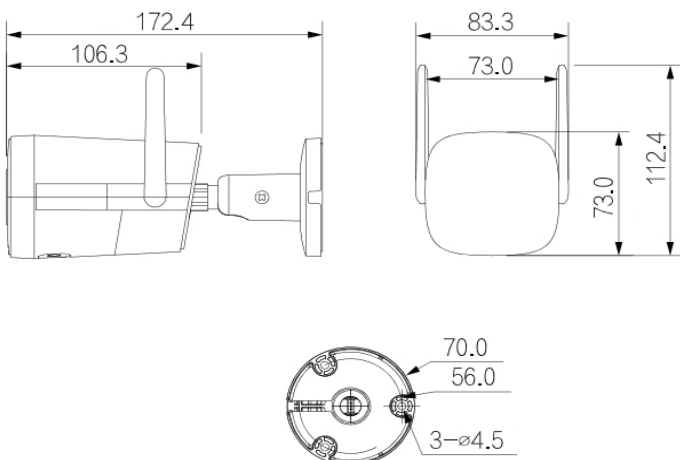

GEN-BL4-2.8W - MegaPixel Netzwerkkamera, WLAN

Kompakte, wetterfeste Netzwerkkamera mit 4MP Auflösung, Audio, IR-Beleuchtung und WLAN

- ◆ Kompakte, wetterfeste MegaPixel Kamera mit WLAN
- ◆ 4MP Auflösung - 2560(H)x1440(V) Bildpunkte
- ◆ Integrierte Infrarotbeleuchtung bis zu 30m
- ◆ Objektiv mit fixem Weitwinkelobjektiv
- ◆ Integriertes Mikrofon und Lautsprecher
- ◆ Micro SD-Karteneinschub bis zu 256GB
- ◆ Für Wand-/ Deckenmontage
- ◆ Fernzugriff über Web-Browser, IOS und Android
- ◆ Umfangreiches Montagematerial (optional)
- ◆ Spannungsversorgung über 12Vdc (kein PoE!)

System / Aufzeichnung	
Aufnahmeelement	1/3" MegaPixel progressive CMOS
Max. Auflösung	4 MegaPixel, 2560(H)x1440(V)
Videokompression	H.265+, H.264+
Mindestbeleuchtung	0.03Lux/F2.0 Color, 30IRE 0.00Lux mit IR-Beleuchtung
Signalrauschabstand	Standard: 56dB
Rauschunterdrückung	3D NR
Micro SD-Kartenslot	Ja - bis zu 256GB
Objektiv Brennweite	2,8mm Fixobjektiv
Blickwinkel horizontal	90° horizontal
IR-Beleuchtung	Smart IR, max. Reichweite 30m je nach Reflektionen der Umgebung
Audio/Alarm	integriertes Mikrofon / Nein
Netzwerk/WLAN	RJ45 (10/100Mbit) / IEEE802.11b/g/n ~2.4GHz
WLAN Reichweite	bis zu 150m (je nach Umgebung)
Protokolle	IPv4, HTTP, TCP, UDP, ARP, RTP, RTSP, RTCP, DHCP, DNS, NTP, Multicast, P2P
Kompatibilität	ONVIF (Profile T/S/G), CGI
Web-Zugriff	IE 9+, Chrome, Firefox
Smart Phone Zugriff	IOS, Android
Spannungsversorgung	12Vdc, max. 6,1 Watt
Betriebsumgebung	-30°C bis +50°C
Wetterfest	Ja - IP67

Abmessungen in mm:

Montage mit Aufputzdose

PFA134

Mastmontage

PFA134 + PFA152-E