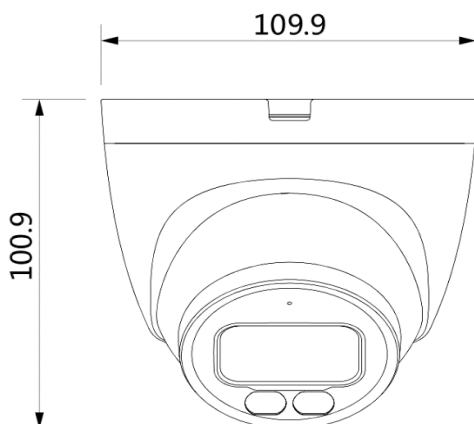

GEN2-EB4-FC-AI MegaPixel IP Kamera, Full Color, **künstliche Intelligenz**

Sehr lichtstarke Kamera, Farbbilder selbst bei schwacher Beleuchtung, Weißlicht-LED wahlweise zuschaltbar

- ◆ Wetterfeste MegaPixel Kamera, 4MP Auflösung
- ◆ Full Color - Kamera sehr lichtstark - bleibt immer im Farbmodus
- ◆ Lichtstarkes Weitwinkelobjektiv, Blickwinkel ca. 103°
- ◆ Integrierte Weißlicht-LED wahlweise zuschaltbar
- ◆ WDR Pro 120dB - verbessertes Gegenlichtverhalten
- ◆ Micro SD-Karteneinschub bis zu 256GB
- ◆ **Künstliche Intelligenz**
(SMD Plus, Perimeterschutz)
- ◆ **SMD Plus:**
Menschen sowie KFZ Erkennung basierend auf der normalen Bewegungsdetektion.
- ◆ **Perimeter Schutz:**
Linienübertretung, Einbruch
(mit Klassifizierung Mensch/KFZ)
- ◆ Mit passenden Rekordern kann in den Aufzeichnungen nach Menschen / KFZ gefiltert werden

System / Aufzeichnung	
Aufnahmeelement	1/2.7" MegaPixel progressive CMOS
Max. Auflösung	4 MegaPixel, 2688(H)x1520(V)
Videokompression	H.265, H.264, MJPEG
Mindestbeleuchtung	0,003 Lux/F1.0
Signalrauschabstand	Standard: 50dB WDR-Modus: 120dB
Rauschunterdrückung	3D DNR
Micro SD-Kartenslot	Ja - bis zu 256GB
Objektiv Brennweite	2,8mm, feste Brennweite
Blickwinkel horizontal	103°
Weißlicht-LED	Intensität einstellbar kann auch komplett deaktiviert werden
Audio / Alarm	Ja - Mikrofon integriert / Nein
Netzwerk	RJ45 - 10/100 Mbit
Kompatibilität	ONVIF, PSIA, CGI, P2P
Web-Zugriff	IE, Chrome, Firefox, Safari
Smart Phone Zugriff	IOS, Android
Spannungsversorgung	12Vdc, PoE (802.3af), max. 8,5 Watt
Betriebsumgebung	-30°C bis +60°C
Wetterfest	Ja - IP67
Vandalismusschutz	keine Angabe
Kameraausrichtung	3-axial, Wand- oder Deckenmontage

Abmessungen in mm:

mit Aufputzadapter	Mastmontage
PFA130	PFB204W + PFA152
Wandmontage mit Halter	
PFB204W	