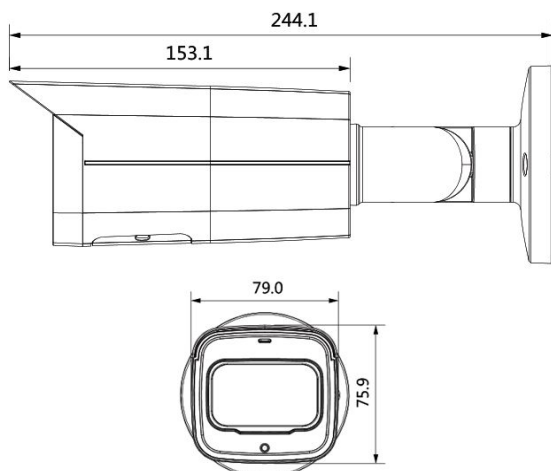

GEN4-BL8-3.6 - MegaPixel IP Bullet Kamera mit Weitwinkelobjektiv

Kompakte Netzwerkkamera mit 8MP Auflösung, Remote Zoom und IR-Beleuchtung bis 60m!

- ◆ Kompakte, wetterfeste MegaPixel Kamera
- ◆ 8MP Auflösung - 3840(H)x2160(V) Bildpunkte
- ◆ Integrierte Infrarotbeleuchtung bis zu 80m
- ◆ Weitwinkelobjektiv
- ◆ WDR-PRO - verbessertes Gegenlichtverhalten
- ◆ Integration in Fremdsysteme über ONVIF, PSIA, CGI
- ◆ Micro SD-Karteneinschub bis zu 256GB
- ◆ Fernzugriff über Web-Browser, IOS und Android
- ◆ Umfangreiches Montagematerial (optional)

System / Aufzeichnung

Aufnahmeelement	1/2.7" MegaPixel progressive CMOS
Max. Auflösungen	8 MP, 3840(H)x2160(V), 15fps 4 MP, 2688(H)x1520(V), 25fps
Videokompression	H.265+, H.264+ dual streaming
Mindestbeleuchtung	0.009Lux/F2.0
Signalrauschabstand	Standard: 56dB WDR-Modus: 120dB
Rauschunterdrückung	3D DNR
Micro SD-Kartenslot	Ja - bis zu 256GB
Objektiv Brennweite	3,6mm fixe Brennweite
Blickwinkel horizontal	87°
IR-Beleuchtung	Smart IR, max. Reichweite 80m je nach Reflektionen der Umgebung
Audio, Alarm	nicht verfügbar
Netzwerk	RJ45 - 10/100 Mbit
Kompatibilität	ONVIF, PSIA, CGI
Web-Zugriff	IE, Chrome, Firefox, Safari
Smart Phone Zugriff	IOS, Android
Spannungsversorgung	12Vdc, PoE (802.3af), max. 8,4 W
Betriebsumgebung	-30°C bis +60°C
Wetterfest	Ja - IP67
Vandalismusschutz	keine Angabe

Abmessungen in mm:

Montage mit Aufputzdose

PFA122

Mastmontage

PFA122 + PFA152