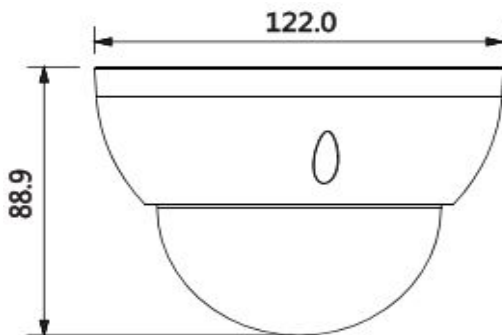

Aufputzadapter	Deckeneinbauadapter
PFA137	PFB200C
Wandmontageadapter	Mastmontage
PFB203W	PFB203W + PFA152