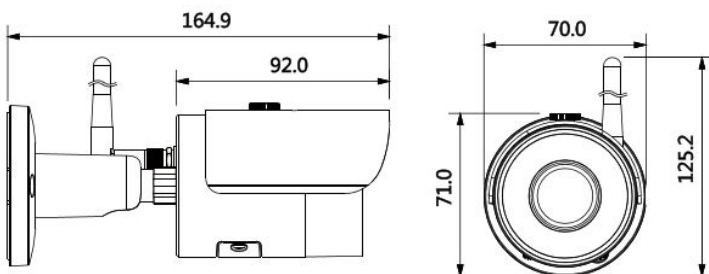

GEN1-BL4-3.6W - MegaPixel Netzwerkkamera, Weitwinkel, WLAN

Kompakte, wetterfeste Netzwerkkamera mit 4MP Auflösung, IR-Beleuchtung und WLAN!

- ◆ Kompakte, wetterfeste MegaPixel Kamera mit WLAN
- ◆ 3MP Auflösung - 2304(H)x1536(V) Bildpunkte
- ◆ Integrierte Infrarotbeleuchtung bis zu 30m
- ◆ Weitwinkel Objektiv mit fester Brennweite
- ◆ Micro SD Kartenslot bis zu 256GB
- ◆ Für Wand-/ Deckenmontage
- ◆ Fernzugriff über Web-Browser, IOS und Android
- ◆ Umfangreiches Montagematerial (optional)
- ◆ Spannungsversorgung 12Vdc (kein PoE)

System / Aufzeichnung

Aufnahmeelement	1/3" MegaPixel progressive CMOS
Max. Auflösung	4 MegaPixel, 2560(H)x1440(V)
Videokompression	H265+, H264+
Mindestbeleuchtung	0.93Lux/F2.0 Color, 1/30s,30IRE 0 Lux/F2.0 mit IR-Beleuchtung
Signalrauschabstand	Standard: 52dB DWDR: digitales WDR
Rauschunterdrückung	3D DNR
Micro SD-Kartenslot	Ja
Objektiv Brennweite	3,6mm
Blickwinkel horizontal	76°
IR-Beleuchtung	Smart IR, max. Reichweite 30m je nach Reflektionen der Umgebung
Audio, Alarm	nicht verfügbar
WLAN	2,4GHz, IEEE802.11b/g/n
Netzwerk	RJ45 - 10/100 Mbit
Kompatibilität	ONVIF, PSIA, CGI
Web-Zugriff	IE, Chrome, Firefox, Safari
Smart Phone Zugriff	IOS, Android
Spannungsversorgung	12Vdc, max. 5,4 Watt
Betriebsumgebung	-30°C bis +60°C
Wetterfest	Ja - IP67

Abmessungen in mm:

Montage mit Aufputzdose

PFA134

Mastmontage

PFA134 + PFA152-E