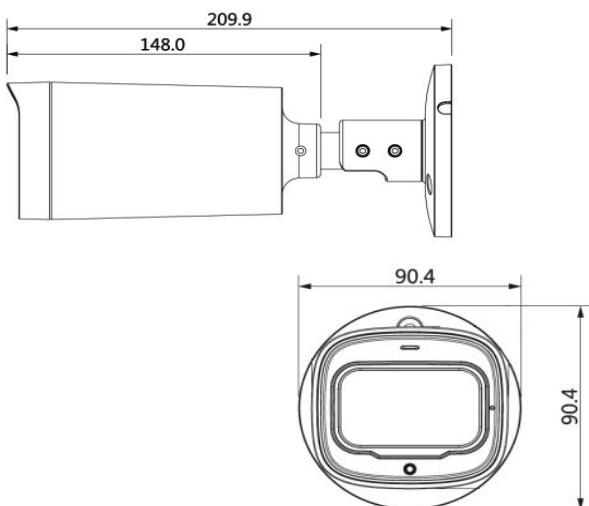

## GEN2-XHD-BL2-RZ - Full-HD über Koax Kamera, IR, Zoom

Full-HD in Echtzeit über Koaxialkabel - Zoom fernsteuerbar über XVR-Rekorder, IR-Beleuchtung

- ◆ Kompakte, wetterfeste Full-HD Kamera
- ◆ Full-HD Auflösung - 1920(H)x1080(V)
- ◆ Integrierte Infrarotbeleuchtung bis zu 60m
- ◆ Optik fernsteuerbar über Koaxialkabel, Auto-Fokus
- ◆ Starlight Technologie - hohe Lichtempfindlichkeit
- ◆ DWDR - verbesserte Gegenlichttauglichkeit
- ◆ 3-Axiale Ausrichtung für Wand-/ Deckenmontage
- ◆ Fernzugriff über XVR-Rekorder
- ◆ Umfangreiches Montagematerial (optional)
- ◆ Spannungsvers. 12Vdc (Lieferung ohne Netzteil)

### System / Aufzeichnung

Aufnahmeelement	1/2.8" MegaPixel progressive CMOS
Max. Auflösung	2 MegaPixel, 1920(H)x1080(V)
Videoanschluß	1x BNC CVI/AHD/TVI/CVBS schaltbar
Mindestbeleuchtung	0.0004Lux/F1.3( Color,1/3s,30IRE) 0.005Lux/F1.8( Color,1/30s,30IRE)
Signalrauschabstand	Standard: 65dB
Rauschunterdrückung	3D DNR
Micro SD-Kartenslot	Nein
Objektiv Brennweite	2,7-12mm, fernsteuerbar, Auto Fokus
Blickwinkel horizontal	101,7° bis 32,3°
IR-Beleuchtung	Smart IR, max. Reichweite 60m je nach Reflektionen der Umgebung
Audio, Alarm	nicht verfügbar
Netzwerk	Nein
Web-Zugriff	über Rekorder
Smart Phone Zugriff	über Rekorder
Spannungsversorgung	12Vdc, +/- 30%, max. 12,1 Watt
Betriebsumgebung	-30°C bis +60°C
Wetterfest	Ja - IP67
Vandalismusschutz	keine Angabe

### Abmessungen in mm: