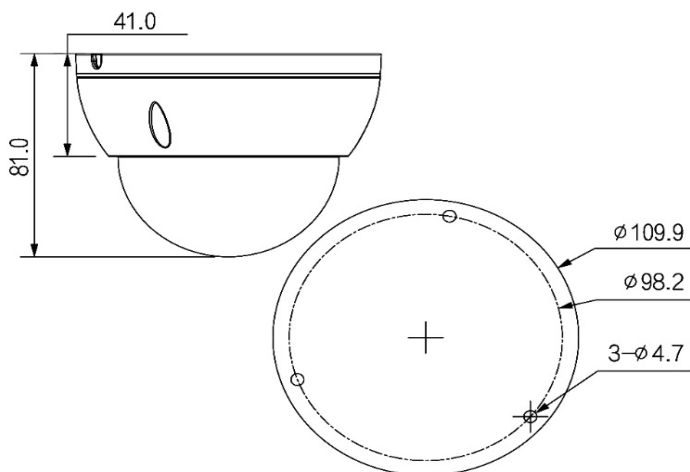

GEN4-DM4-2.8 - Hochauflösende IP-Kamera, Weitwinkeloptik, IR bis 30m

IP Domekamera - Weitwinkeloptik, feste Brennweite, Anti-Vandal, IR-Beleuchtung

- ◆ Kompakte, wetterfeste MegaPixel Domekamera
- ◆ 4 MP Auflösung - 2560(H)x1440(V) Bildpunkte
- ◆ Integrierte Infrarotbeleuchtung bis zu 30m
- ◆ Weitwinkelobjektiv mit über 102° Bildwinkel
- ◆ Hohe Lichtempfindlichkeit
- ◆ 3-Axiale Ausrichtung für Wand-/ Deckenmontage
- ◆ Fernzugriff über Web-Browser, IOS und Android
- ◆ Integration in Fremdsysteme über ONVIV, PSIA, CGI
- ◆ Umfangreiches Montagematerial (optional)
- ◆ Spannungsversorgung über PoE oder 12Vdc

System / Aufzeichnung

Aufnahmeelement	1/3" MegaPixel progressive CMOS
Max. Auflösung	4 MegaPixel, 2560(H)x1440(V)
Videokompression	H.265+, H.264+ dual streaming
Mindestbeleuchtung	0.09Lux/F2.0 (1/3s,30IRE) 0Lux mit IR On
Signalrauschabstand	Standard: 50dB WDR-Modus: digitales WDR
Rauschunterdrückung	3D DNR
Micro SD-Kartenslot	Nein
Objektiv Brennweite	2,8mm Weitwinkel
Blickwinkel horizontal	102°
IR-Beleuchtung	Smart IR, max. Reichweite 30m je nach Reflektionen der Umgebung
Audio, Alarm	nicht verfügbar
Netzwerk	RJ45 - 10/100 Mbit
Web-Zugriff	IE, Chrome, Firefox, Safari
Smart Phone Zugriff	IOS, Android
Spannungsversorgung	12Vdc, PoE (802.3af), max. 5,2 Watt
Betriebsumgebung	-30°C bis +60°C
Wetterfest	Ja - IP67
Vandalismusschutz	Ja - IK10
Kameraausrichtung	3-axial, Wand- oder Deckenmontage

Abmessungen in mm:

Aufputzadapter	Mastmontage
PFA136	PFB203W + PFA152
Wandmontageadapter	
PFB203W	