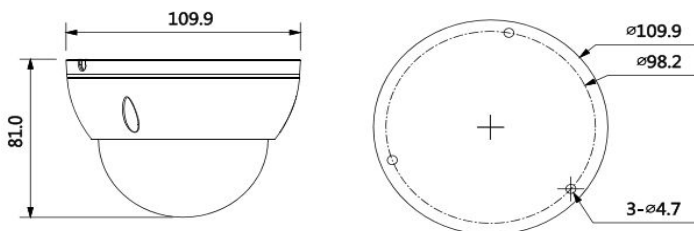

GEN2-XHD-DM5-2.8 - MegaPixel über Koax Domekamera, IR bis 30m

Bilder mit bis zu 5 MegaPixel über Koaxialkabel - Weitwinkeloptik mit fester Brennweite, IR-Beleuchtung

- ◆ Kompakte, wetterfeste MegaPixel Domekamera
- ◆ 5 MP Auflösung - 2880(H)x1620(V) Bildpunkte
- ◆ Integrierte Infrarotbeleuchtung bis zu 30m
- ◆ Weitwinkelobjektiv mit 111° horizontalem Bildwinkel
- ◆ Hohe Lichtempfindlichkeit
- ◆ 3-Axiale Ausrichtung für Wand-/ Deckenmontage
- ◆ Fernzugriff über XVR-Rekorder
- ◆ Multisignal Ausgang CVI/AHD/TVI/CVBS schaltbar
- ◆ Umfangreiches Montagematerial (optional)
- ◆ Spannungsvers. 12Vdc (Lieferung ohne Netzteil)

Abmessungen in mm:

System / Aufzeichnung	
Aufnahmeelement	1/2.7" MegaPixel progressive CMOS
Max. Auflösung	5 MegaPixel, 2880(H)x1620(V)
Videoanschluß	1xBNC CVI/AHD/TVI/CVBS schaltbar
Mindestbeleuchtung	0.005Lux/F1.6 (1/30s,30IRE) 0Lux mit IR On
Signalrauschabstand	Standard: 50dB digitales WDR
Rauschunterdrückung	2D DNR
Micro SD-Kartenslot	Nein
Objektiv Brennweite	2,8mm Weitwinkel
Blickwinkel horizontal	111°
IR-Beleuchtung	Smart IR, max. Reichweite 30m je nach Reflektionen der Umgebung
Audio, Alarm	nicht verfügbar
Netzwerk	Nein
Web-Zugriff	über Rekorder
Smart Phone Zugriff	über Rekorder
Spannungsversorgung	12Vdc, 350mA
Betriebsumgebung	-30°C bis +60°C
Wetterfest	Ja - IP67
Vandalismusschutz	Ja - IK10
Kameraausrichtung	3-axial, Wand- oder Deckenmontage