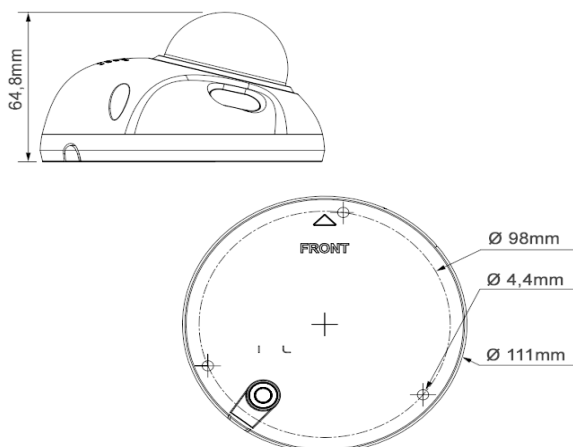

GEN4-DM4-M-2.8AI - MegaPixel IP Domekamera, wetterfest, Anti-Vandal

Kompakte IP Kameras mit 4MP Auflösung, Weitwinkel, künstliche Intelligenz Unterscheidung Mensch-/ Kfz !

- ◆ Wetterfeste MegaPixel Kamera, integriertes Mikorfon
- ◆ 4MP Auflösung - 2688 (H) x 1520 (V)
- ◆ Integrierte Infrarotbeleuchtung bis zu 30m
- ◆ WDR Pro 120dB - verbessertes Gegenlichtverhalten
- ◆ Micro SD-Karteneinschub bis zu 256GB
- ◆ **Künstliche Intelligenz**
(SMD Plus, Perimeterschutz)
- ◆ **SMD Plus:**
Menschen sowie KFZ Erkennung basierend auf der normalen Bewegungskdetektion.
- ◆ **Perimeter Schutz:**
Linienübertretung, Einbruch
(mit Klassifizierung Mensch/KFZ)
- ◆ Mit passenden Rekordern kann in den Aufzeichnungen nach Menschen / KFZ gefiltert werden

Spezifikationen

Aufnahmeelement	1/2.9" MegaPixel CMOS
Max. Auflösung	4 MegaPixel, 2688(H)x1520(V)
Videokompression	H.265+, H.264+, MJPEG (nur Sub Stream)
Mindestbeleuchtung	0,005 Lux/F1.4
Signalrauschabstand	Standard: 56dB WDR-Modus: 120dB
Rauschunterdrückung	3D DNR
Micro SD-Kartenslot	Ja - bis zu 256GB
Objektiv Brennweite	2,8mm
Blickwinkel horizontal	102°
IR-Beleuchtung	Smart IR, max. Reichweite 30m je nach Reflektionen der Umgebung
Audio	integriertes Mikrofon
Netzwerk	RJ45 - 10/100 Mbit
Kompatibilität	ONVIF, PSIA, CGI, P2P
Web-Zugriff	IE, Chrome, Firefox
Smart Phone Zugriff	IOS, Android
Spannungsversorgung	12Vdc, PoE (802.3af), max. 7,2 Watt
Betriebsumgebung	-40°C bis +60°C
Wetterfest	Ja - IP67
Vandalismusschutz	Ja - IK10
Kameraausrichtung	3-axial, Wand- oder Deckenmontage

Abmessungen in mm:

Aufputzadapter	Mastmontage
PFA136	PFB205W-E + PFA152
Wandmontageadapter	
PFB205W-E	