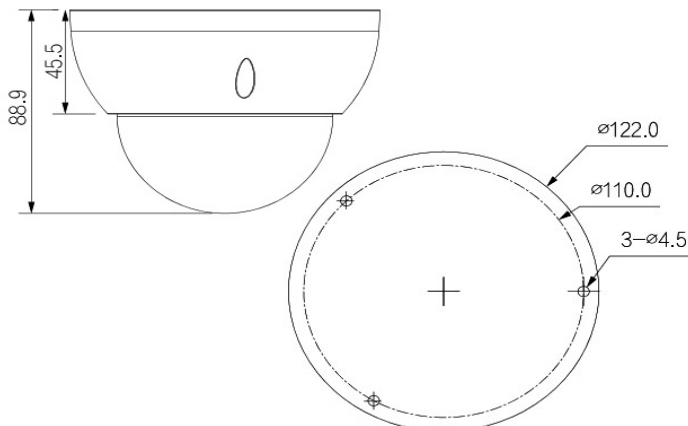

## GEN2-XHD-DM5-RZ MegaPixel über Koax Domekamera, IR, Zoom

Full-HD in Echtzeit über Koaxialkabel - Zoom fernsteuerbar über XVR-Rekorder, IR-Beleuchtung

- ◆ Kompakte, wetterfeste MegaPixel Domekamera
- ◆ 5 MegaPixel Auflösung - 2592(H)x1944(V)
- ◆ Integrierte Infrarotbeleuchtung bis zu 30m
- ◆ Optik fernsteuerbar über Koaxialkabel, Auto-Fokus
- ◆ Starlight Technologie - hohe Lichtempfindlichkeit
- ◆ WDR-PRO - verbesserte Gegenlichttauglichkeit
- ◆ 3-Axiale Ausrichtung für Wand-/ Deckenmontage
- ◆ Fernzugriff über XVR-Rekorder
- ◆ Umfangreiches Montagematerial (optional)
- ◆ Spannungsvers. 12Vdc (Lieferung ohne Netzteil)

### System / Aufzeichnung

Aufnahmeelement	1/2.7" MegaPixel progressive CMOS
Max. Auflösung	5 MegaPixel, 2592(H)x1944(V)
Videoanschluß	1xBNC CVI/AHD/TVI/CVBS schaltbar
Mindestbeleuchtung	0.005Lux/F1.3( Color, 1/3s,30IRE) 0 Lux mit IR Beleuchtung
Signalrauschabstand	Standard: 50dB; WDR: 120dB
Rauschunterdrückung	3D DNR
Micro SD-Kartenslot	Nein
Objektiv Brennweite	2,7-13,5mm, fernsteuerbar, Auto Fokus
Blickwinkel horizontal	108,7° bis 28,7°
IR-Beleuchtung	Smart IR, max. Reichweite 30m je nach Reflektionen der Umgebung
Audio, Alarm	nicht verfügbar
Netzwerk	Nein
Web-Zugriff	über Rekorder
Smart Phone Zugriff	über Rekorder
Spannungsversorgung	12Vdc, +/- 25%, max. 6,7 Watt
Betriebsumgebung	-30°C bis +60°C
Wetterfest	Ja - IP67
Vandalismusschutz	Ja - IK10
Kameraausrichtung	3-axial, Wand- oder Deckenmontage

### Abmessungen in mm:

Aufputzadapter	Deckeneinbauadapter
PFA137	PFB200C
	
Wandmontageadapter	Mastmontage
PFB203W	PFB203W + PFA152
