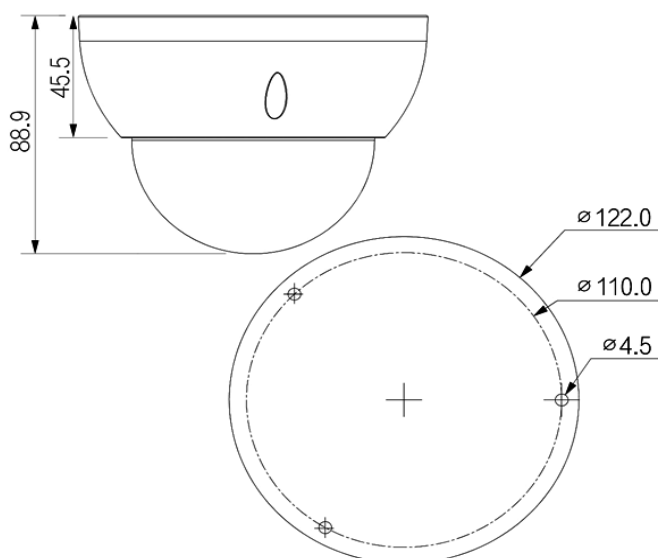

Perimeterschutz mit Deep Learning-Algorithmus

Über den Perimeterschutz können Linien oder Flächen innerhalb des Bildausschnittes definiert werden und alarmanlösende Ereignisse zugeordnet werden. Bsp.: Mensch überquert Linie (auch richtungsabhängig) oder KFZ dringt in markierten Bereich ein.

Abmessungen in mm:

Montage mit Aufadapter		Deckeneinbauadapter	
PFA137		PFB200C	
Wandmontageadapter		Mastmontage	
PFB203W		PFB203W+PFA152	

GEN-DM4-RZ-AI Technische Daten

System / Aufzeichnung	
Aufnahmeelement	1/3" MegaPixel progressive CMOS
Max. Auflösung	4 MegaPixel, 2688(H)x1520(V)
Videokompression	H.265+, H.264+ dual streaming
Mindestbeleuchtung	0.005Lux/F1.5
Signalrauschabstand	Standard: 50dB WDR-Modus: 120dB
Rauschunterdrückung	3D DNR
Micro SD-Kartenslot	Ja - bis zu 256GB
Objektiv Brennweite	2,7-13,5mm, fernsteuerbar, Auto Fokus
Blickwinkel horizontal	104° bis 27°
IR-Beleuchtung	Smart IR, max. Reichweite 40m je nach Reflektionen der Umgebung
Audio, Alarm	nicht verfügbar
Netzwerk	RJ45 - 10/100 Mbit
Kompatibilität	ONVIF, PSIA, CGI
Web-Zugriff	IE, Chrome, Firefox, Safari
Smart Phone Zugriff	IOS, Android
Spannungsversorgung	12Vdc, PoE (802.3af), max. 8,5 Watt
Betriebsumgebung	-30°C bis +60°C
Wetterfest	Ja - IP67
Vandalismusschutz	keine Angabe
Kameraausrichtung	3-axial, Wand- oder Deckenmontage