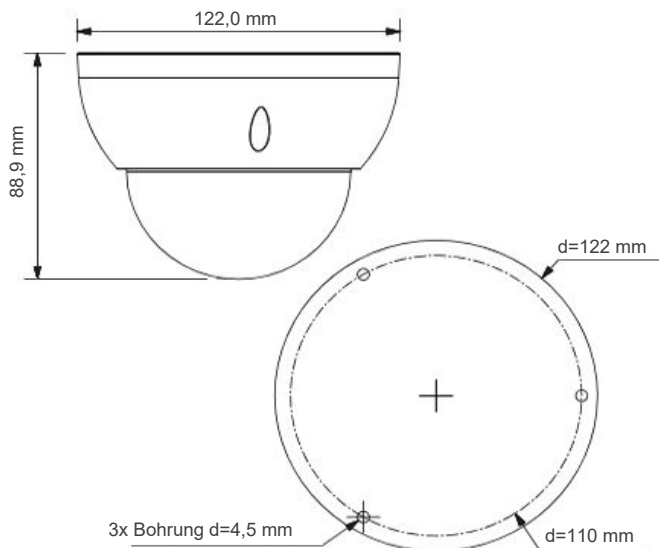

## GEN3-DM4-RZ - MegaPixel IP Domekamera, fernsteuerbares Zoom

**Eine der kompaktesten IP Kameras mit 4MP Auflösung, Remote Zoom und IR-Beleuchtung !**

- ◆ Kompakte, wetterfeste MegaPixel Domekamera
- ◆ 4MP Auflösung - 2688(H)x1520(V) Pixel
- ◆ Integrierte Infrarotbeleuchtung bis zu 40m
- ◆ Fernsteuerbares Objektiv mit Auto-Fokus
- ◆ Integration in Fremdsysteme über ONVIF, PSIA, CGI
- ◆ Micro SD-Karteneinschub bis zu 256GB
- ◆ 3-Axiale Ausrichtung für Wand-/ Deckenmontage
- ◆ Fernzugriff über Web-Browser, IOS und Android
- ◆ Umfangreiches Montagematerial (optional)
- ◆ Spannungsversorgung über PoE oder 12Vdc

System / Aufzeichnung	
Aufnahmeelement	1/3" MegaPixel progressive CMOS
Max. Auflösung	4 MegaPixel, 2688(H)x1520(V)
Videokompression	H.265, H.264, MJPEG
Mindestbeleuchtung	0,008 Lux/F1.5
Signalrauschabstand	Standard: 50dB WDR-Modus: 120dB
Rauschunterdrückung	3D DNR
Micro SD-Kartenslot	Ja - bis zu 256GB
Objektiv Brennweite	2,7-13,5mm, fernsteuerbar, Auto Fokus
Blickwinkel horizontal	104° bis 27°
IR-Beleuchtung	Smart IR, max. Reichweite 40m je nach Reflektionen der Umgebung
Audio, Alarm	nicht verfügbar
Netzwerk	RJ45 - 10/100 Mbit
Kompatibilität	ONVIF, PSIA, CGI, P2P
Web-Zugriff	IE 9+, Chrome, Firefox
Smart Phone Zugriff	IOS, Android
Spannungsversorgung	12Vdc, PoE (802.3af), max. 6,5 Watt
Betriebsumgebung	-30°C bis +60°C
Wetterfest	Ja - IP67
Vandalismusschutz	Ja - IK10
Kameraausrichtung	3-axial, Wand- oder Deckenmontage

### Abmessungen in mm:

Aufputzadapter	Deckeneinbau
<b>PFA137</b>	<b>PFB200C</b>
Wandmontage	Mastmontage
<b>PFB203W</b>	<b>PFB203W + PFA152</b>