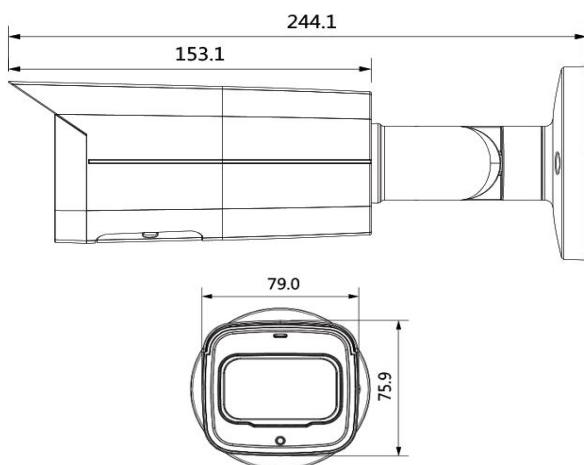

## GEN2-BL4-RZ - MegaPixel IP Bullet Kamera mit fernsteuerbarem Zoom

**Kompakte Netzwerkkamera mit 4MP Auflösung, Remote Zoom und IR-Beleuchtung bis 60m!**

- ◆ Kompakte, wetterfeste MegaPixel Kamera
- ◆ 4MP Auflösung - 2688(H)x1520(V) Bildpunkte
- ◆ Integrierte Infrarotbeleuchtung bis zu 60m
- ◆ Fernsteuerbares Objektiv mit Auto-Fokus
- ◆ WDR-PRO - verbessertes Gegenlichtverhalten
- ◆ Integration in Fremdsysteme über ONFIV, PSIA, CGI
- ◆ Micro SD-Karteneinschub bis zu 256GB
- ◆ Fernzugriff über Web-Browser, IOS und Android
- ◆ Umfangreiches Montagematerial (optional)
- ◆ Spannungsversorgung über PoE oder 12Vdc

### System / Aufzeichnung

Aufnahmeelement	1/3" MegaPixel progressive CMOS
Max. Auflösung	4 MegaPixel, 2688(H)x1520(V)
Videokompression	H.265+, H.264+ dual streaming
Mindestbeleuchtung	0.008 Lux/F1.5
Signalrauschabstand	Standard: 50dB WDR-Modus: 120dB
Rauschunterdrückung	3D DNR
Micro SD-Kartenslot	Ja - bis zu 256GB
Objektiv Brennweite	2,7-13,5mm, fernsteuerbar, Auto Fokus
Blickwinkel horizontal	104° bis 27°
IR-Beleuchtung	Smart IR, max. Reichweite 60m je nach Reflektionen der Umgebung
Audio, Alarm	nicht verfügbar
Netzwerk	RJ45 - 10/100 Mbit
Kompatibilität	ONVIF, PSIA, CGI
Web-Zugriff	IE, Chrome, Firefox, Safari
Smart Phone Zugriff	IOS, Android
Spannungsversorgung	12Vdc, PoE (802.3af), max. 9,6 Watt
Betriebsumgebung	-30°C bis +60°C
Wetterfest	Ja - IP67
Vandalismusschutz	Ja - IK10

### Abmessungen in mm: