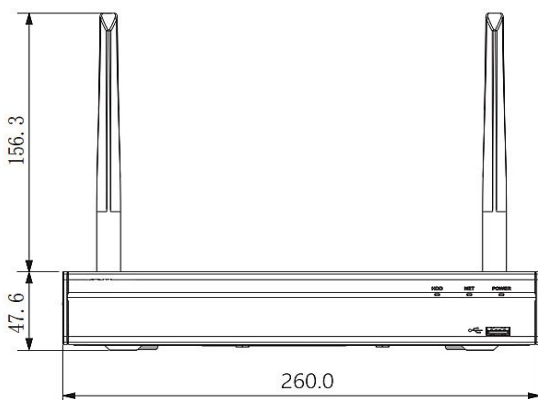

GEN-NVR8-W Netzwerkvideorekorder, WLAN für bis zu 8 Kameras

8 Kanal Netzwerkvideorekorder mit WLAN, 2.4 GHz, einfacher Fernzugriff über P2P

- ◆ IP Rekorder mit WLAN, IEEE802.11b/g/n(2.4GHz)
- ◆ Einfach Inbetriebnahme
- ◆ Unterstützt H.264/H.265 Kompression
- ◆ 1x S-ATA für Festplatten bis 8TB (intern)
- ◆ Einfache Netzwerkanbindung über P2P
- ◆ Fernzugriff über Web-Browser, IOS und Android
- ◆ Kostenlose Zentralensoftware für Windows
- ◆ 24x7 Video-Festplatten optional

Abmessungen:

System / Aufzeichnung	
Prozessor/OS:	Embedded CPU, Embedded Linux
Kameraanzahl:	max. 8 Netzwerkkameras
Unterstützte Auflösung:	max. 6 MegaPixel pro Kamera
Bandbreite für Kameras:	max. 16 Mbit für WLAN Kameras max. 40 Mbit für LAN-Kameras
Kompression Video:	H265+, H265, H264+, H264, MJPEG
Dekodierung (Wiedergabe)	1ch@6MP/2ch@4MP/4ch@1080P/8ch@720P