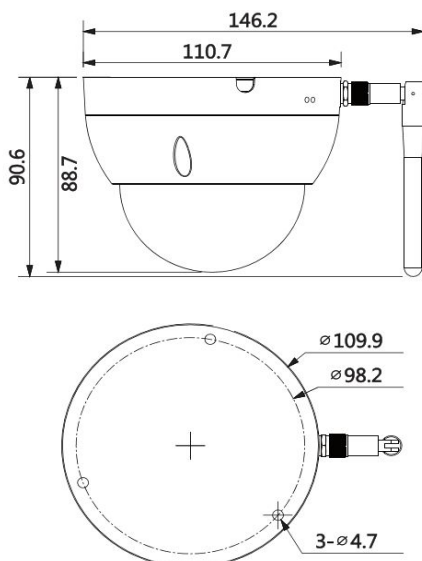

GEN3-DM4-2.8W - MegaPixel Netzwerkkamera, Weitwinkel, WLAN

Kompakte, wetterfeste Netzwerkkamera mit 4MP Auflösung, IR-Beleuchtung und WLAN

- ◆ Kompakte, wetterfeste MegaPixel Kamera mit WLAN
- ◆ 4MP Auflösung - 2560(H)x1440(V) Bildpunkte
- ◆ Integrierte Infrarotbeleuchtung bis zu 30m
- ◆ Weitwinkel Objektiv mit fester Brennweite
- ◆ Micro SD-Karteneinschub bis zu 256GB
- ◆ Für Wand-/ Deckenmontage
- ◆ Fernzugriff über Web-Browser, IOS und Android
- ◆ Umfangreiches Montagematerial (optional)
- ◆ Spannungsversorgung über 12Vdc (kein PoE!)

System / Aufzeichnung	
Aufnahmeelement	1/3" MegaPixel progressive CMOS
Max. Auflösung	4 MegaPixel, 2560(H)x1440(V)
Videokompression	H.265+, H.264+
Mindestbeleuchtung	0.03Lux/F2.0 Color, 30IRE 0.00Lux mit IR-Beleuchtung
Signalrauschabstand	Standard: 56dB
Rauschunterdrückung	3D NR
Micro SD-Kartenslot	Ja - bis zu 256GB
Objektiv Brennweite	2,8mm Fixobjektiv
Blickwinkel horizontal	90° horizontal
IR-Beleuchtung	Smart IR, max. Reichweite 30m je nach Reflektionen der Umgebung
Audio/Alarm	nicht verfügbar
Netzwerk/WLAN	RJ45 (10/100Mbit) / IEEE802.11b/g/n ~2.4GHz
WLAN Reichweite	bis zu 80m (je nach Umgebung)
Protokolle	IPv4, HTTP, TCP, UDP, ARP, RTP, RTSP, RTCP, DHCP, DNS, NTP, Multicast, P2P
Kompatibilität	ONVIF (Profile T/S/G), CGI
Web-Zugriff	IE 9+, Chrome, Firefox
Smart Phone Zugriff	IOS, Android
Spannungsversorgung	12Vdc, max. 4,9 Watt
Betriebsumgebung	-40°C bis +60°C
Wetterfest/Antivandal	Ja - IP67, IK10

Abmessungen in mm:

Aufputzadapter	Mastmontage
PFA136	PFB203W + PFA152
Wandmontageadapter	
PFB203W	