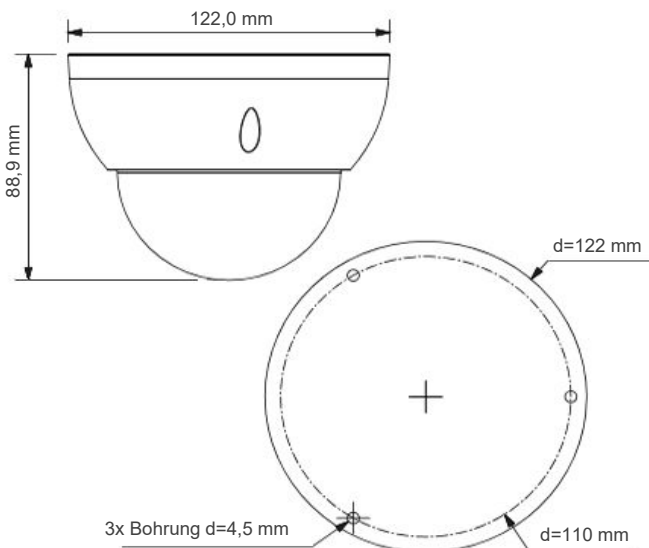

GEN4-XHD-DM5-RZ MegaPixel über Koax Domekamera, IR, Zoom

Bilder mit 5 MP Auflösung über Koaxialkabel - Zoom fernsteuerbar über XVR-Rekorder, IR-Beleuchtung

- ◆ Kompakte, wetterfeste MegaPixel Domekamera
- ◆ 5 MegaPixel Auflösung - 2880(H)x1620(V)
- ◆ Integrierte Infrarotbeleuchtung bis zu 30m
- ◆ Zoom und Fokus fernsteuerbar über Koaxialkabel
- ◆ Starlight Technologie - hohe Lichtempfindlichkeit
- ◆ DWDR - verbesserte Gegenlichttauglichkeit
- ◆ 3-Axiale Ausrichtung für Wand-/ Deckenmontage
- ◆ Fernzugriff über XVR-Rekorder
- ◆ Umfangreiches Montagematerial (optional)
- ◆ Spannungsvers. 12Vdc (Lieferung ohne Netzteil)

| System / Aufzeichnung | |
|------------------------|--|
| Aufnahmeelement | 1/2.7" MegaPixel progressive CMOS |
| Max. Auflösung | 5 MegaPixel, 2880(H)x1620(V) |
| Videoanschluß | 1xBNC CVI/AHD/TVI/CVBS schaltbar |
| Mindestbeleuchtung | 0.005Lux/F1.6(Color, 1/3s,30IRE) 0 Lux mit IR Beleuchtung |
| Signalrauschabstand | Standard: 65dB |
| Rauschunterdrückung | 3D DNR |
| Objektiv Brennweite | 2,7-12mm Zoom und Fokus fernsteuerbar |
| Auto Fokus | Nein (Fokus fernsteuerbar) |
| Blickwinkel horizontal | 107° bis 34° |
| IR-Beleuchtung | Smart IR, max. Reichweite 30m je nach Reflektionen der Umgebung |
| Audio, Alarm | nicht verfügbar |
| Netzwerk | Nein |
| Web-Zugriff | über Rekorder |
| Smart Phone Zugriff | über Rekorder |
| Spannungsversorgung | 12Vdc, +/- 25%, max. 5,5 Watt |
| Betriebsumgebung | -30°C bis +60°C |
| Wetterfest | Ja - IP67 |
| Vandalismusschutz | Ja - IK10 |
| Kameraausrichtung | 3-axial, Wand- oder Deckenmontage |

Abmessungen in mm:

| Aufputzadapter | Deckeneinbau |
|----------------|-------------------------|
| PFA137 | PFB200C |
| | |
| Wandmontage | Mastmontage |
| PFB203W | PFB203W + PFA152 |
| | |