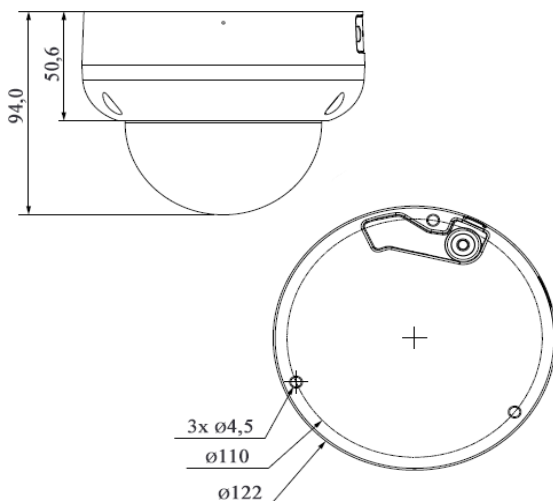

GEN-DM4-180AI - MegaPixel IP Domekamera, Panorama-View, wetterfest

Kompakte IP Kameras mit 4MP Auflösung, 180° Super Weitwinkel, künstliche Intelligenz

- ◆ Wetterfeste MegaPixel Kamera, integriertes Mikorfon
- ◆ 4MP Auflösung - 2880 (H) x 1620 (V)
- ◆ Integrierte Infrarotbeleuchtung bis zu 15m
- ◆ WDR Pro 120dB - verbessertes Gegenlichtverhalten
- ◆ Micro SD-Karteneinschub bis zu 256GB
- ◆ **Künstliche Intelligenz**
(SMD Plus, Perimeterschutz)
- ◆ **SMD Plus:**
Menschen sowie KFZ Erkennung basierend auf der normalen Bewegungsdetektion.
- ◆ **Perimeter Schutz:**
Linienübertretung, Einbruch
(mit Klassifizierung Mensch/KFZ)
- ◆ Mit passenden Rekordern kann in den Aufzeichnungen nach Menschen / KFZ gefiltert werden

Spezifikationen

Aufnahmeelement	1/2.7" MegaPixel CMOS
Max. Auflösung	4 MegaPixel, 2880(H)x1620(V)
Videokompression	H.265+, H.264+, MJPEG (nur Sub Stream)
Mindestbeleuchtung	0,001 Lux/F2.0 (S/W, 30IRE)
Signalrauschabstand	Standard: 56dB WDR-Modus: 120dB
Rauschunterdrückung	3D DNR
Micro SD-Kartenslot	Ja - bis zu 256GB
Objektiv Brennweite	2,1mm
Blickwinkel horizontal	ca. 180°
IR-Beleuchtung	Smart IR, max. Reichweite 15m je nach Reflektionen der Umgebung
Audio	integriertes Mikrofon
Netzwerk	RJ45 - 10/100 Mbit
Kompatibilität	ONVIF, PSIA, CGI, P2P
Web-Zugriff	IE, Chrome, Firefox
Smart Phone Zugriff	IOS, Android
Spannungsversorgung	12Vdc, PoE (802.3af), max. 7,7 Watt
Betriebsumgebung	-40°C bis +60°C
Wetterfest	Ja - IP67
Vandalismusschutz	Ja - IK10
Kameraausrichtung	3-axial, Wand- oder Deckenmontage

Abmessungen in mm

Aufputzadapter	Wandmontage
PFA137	PFB203W
Abgehängte Montage	Mastmontage
PFB220C + PFA109	PFA152 + PFB203W