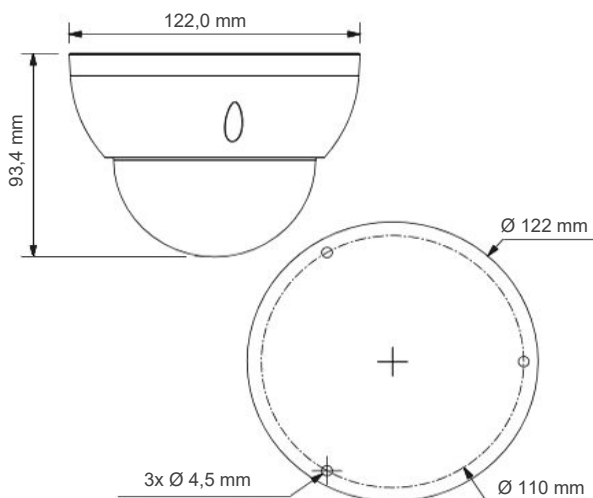

GEN-DM8-RZ-AI - MegaPixel Netzwerkkamera, fernsteuerbares Zoom, künstliche Intelligenz

Eine der kompaktesten IP Kameras mit 8MP Auflösung, Remote Zoom und IR-Beleuchtung !

- ◆ Wetterfeste MegaPixel Kamera, integriertes Mikorfon
- ◆ 4K Auflösung - 3840 (H) x 2160 (V)
- ◆ Infrarotbeleuchtung bis zu 40m (je nach Reflektionen)
- ◆ WDR Pro 120dB - verbessertes Gegenlichtverhalten
- ◆ Micro SD-Karteneinschub bis zu 256GB
- ◆ **Künstliche Intelligenz**
(SMD Plus, Perimeterschutz)
- ◆ **SMD Plus:**
Menschen sowie KFZ Erkennung basierend auf der normalen Bewegungsdetektion.
- ◆ **Perimeter Schutz:**
Linienübertretung, Einbruch
(mit Klassifizierung Mensch/KFZ)
- ◆ Mit passenden Rekordern kann in den Aufzeichnungen nach Menschen / KFZ gefiltert werden

System / Aufzeichnung	
Aufnahmeelement	1/2.7" MegaPixel progressive CMOS
Max. Auflösung	8 MegaPixel, 3840(H)x2160(V)
Videokompression	H.265, H.264, MJPEG
Mindestbeleuchtung	0,008 Lux/F1.5
Signalrauschabstand	Standard: 56dB WDR-Modus: 120dB
Rauschunterdrückung	3D DNR
Micro SD-Kartenslot	Ja - bis zu 256GB
Objektiv Brennweite	2,7-13,5mm, fernsteuerbar, Auto Fokus
Blickwinkel horizontal	104° bis 27°
IR-Beleuchtung	Smart IR, max. Reichweite 40m je nach Reflektionen der Umgebung
Audio	integriertes Mikrofon
Netzwerk	RJ45 - 10/100 Mbit
Kompatibilität	ONVIF, PSIA, CGI, P2P
Web-Zugriff	IE 9+, Chrome, Firefox
Smart Phone Zugriff	IOS, Android
Spannungsversorgung	12Vdc, PoE (802.3af), max. 7,2 Watt
Betriebsumgebung	-30°C bis +60°C
Wetterfest	Ja - IP67
Vandalismusschutz	Ja - IK10
Kameraausrichtung	3-axial, Wand- oder Deckenmontage

Abmessungen in mm:

Aufputzadapter		Deckeneinbau	
PFA137		PFB200C	
Wandmontage		Mastmontage	
PFB203W		PFB203W + PFA152	