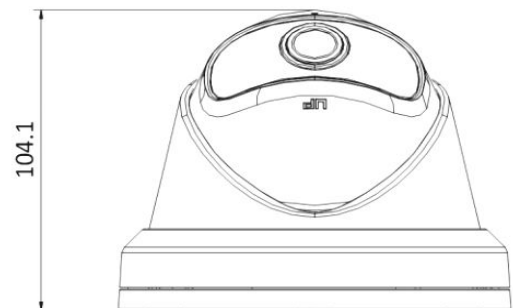

GEN2-EB4-180 - Ultraweitwinkel MegaPixel IP Domekamera

Netzwerkamera mit 180° Weitwinkelobjektiv und 4MP Auflösung, IR-Beleuchtung, für den Innenbereich

- ◆ Indoor Ultraweitwinkel MegaPixel Domekamera
- ◆ 4MP Auflösung - 2688(H)x1520(V)
- ◆ Integrierte Infrarotbeleuchtung bis zu 10m
- ◆ 180° Weitwinkel Optik
- ◆ Integration in Fremdsysteme über ONVIF, PSIA, CGI
- ◆ Micro SD-Karteneinschub bis zu 256GB
- ◆ 3-Axiale Ausrichtung für Wand-/ Deckenmontage
- ◆ Fernzugriff über Web-Browser, IOS und Android
- ◆ Umfangreiches Montagematerial (optional)
- ◆ Spannungsversorgung über PoE oder 12Vdc

System / Aufzeichnung

Aufnahmeelement	1/2.7" MegaPixel progressive CMOS
Max. Auflösung	4 MegaPixel, 2688(H)x1520(V)
Videokompression	H.265, H.264
Mindestbeleuchtung	0,0028 Lux/F2.0
Signalrauschabstand	Standard: 50dB WDR-Modus: 120dB
Rauschunterdrückung	3D DNR
Micro SD-Kartenslot	Ja - bis zu 256GB
Objektiv Brennweite	1,68mm Fixbrennweite
Blickwinkel horizontal	180°
IR-Beleuchtung	max. Reichweite 10m je nach Reflektionen der Umgebung
Audio, Alarm	nicht verfügbar
Netzwerk	RJ45 - 10/100 Mbit
Kompatibilität	ONVIF, PSIA, CGI, P2P
Web-Zugriff	IE, Chrome, Firefox, Safari
Smart Phone Zugriff	IOS, Android
Spannungsversorgung	12Vdc, PoE (802.3af), max. 6,8 Watt
Betriebsumgebung	-10°C bis +40°C
Wetterfest	nein
Vandalismusschutz	nein
Kameraausrichtung	3-axial, Wand- oder Deckenmontage

Abmessungen in mm:

Unit: mm