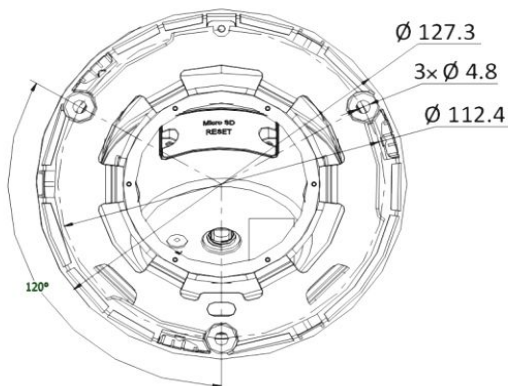

GEN2-EB4-180 - Ultraweitwinkel MegaPixel IP Domekamera

Netzwerkamera mit 180° Weitwinkelobjektiv und 4MP Auflösung, IR-Beleuchtung, für den Innenbereich

- ◆ Indoor Ultraweitwinkel MegaPixel Domekamera
- ◆ 4MP Auflösung - 2688(H)x1520(V)
- ◆ Integrierte Infrarotbeleuchtung bis zu 10m
- ◆ 180° Weitwinkel Optik
- ◆ Integration in Fremdsysteme über ONVIF, PSIA, CGI
- ◆ Micro SD-Karteneinschub bis zu 256GB
- ◆ 3-Axiale Ausrichtung für Wand-/ Deckenmontage
- ◆ Fernzugriff über Web-Browser, IOS und Android
- ◆ Umfangreiches Montagematerial (optional)
- ◆ Spannungsversorgung über PoE oder 12Vdc

System / Aufzeichnung

Aufnahmeelement	1/2.7" MegaPixel progressive CMOS
Max. Auflösung	4 MegaPixel, 2688(H)x1520(V)
Videokompression	H.265, H.264
Mindestbeleuchtung	0,0028 Lux/F2.0
Signalrauschabstand	Standard: 50dB WDR-Modus: 120dB
Rauschunterdrückung	3D DNR
Micro SD-Kartenslot	Ja - bis zu 256GB
Objektiv Brennweite	1,68mm Fixbrennweite
Blickwinkel horizontal	180°
IR-Beleuchtung	max. Reichweite 10m je nach Reflektionen der Umgebung
Audio, Alarm	nicht verfügbar
Netzwerk	RJ45 - 10/100 Mbit
Kompatibilität	ONVIF, PSIA, CGI, P2P
Web-Zugriff	IE, Chrome, Firefox, Safari
Smart Phone Zugriff	IOS, Android
Spannungsversorgung	12Vdc, PoE (802.3af), max. 6,8 Watt
Betriebsumgebung	-10°C bis +40°C
Wetterfest	nein
Vandalismusschutz	nein
Kameraausrichtung	3-axial, Wand- oder Deckenmontage

Abmessungen in mm:

Unit: mm